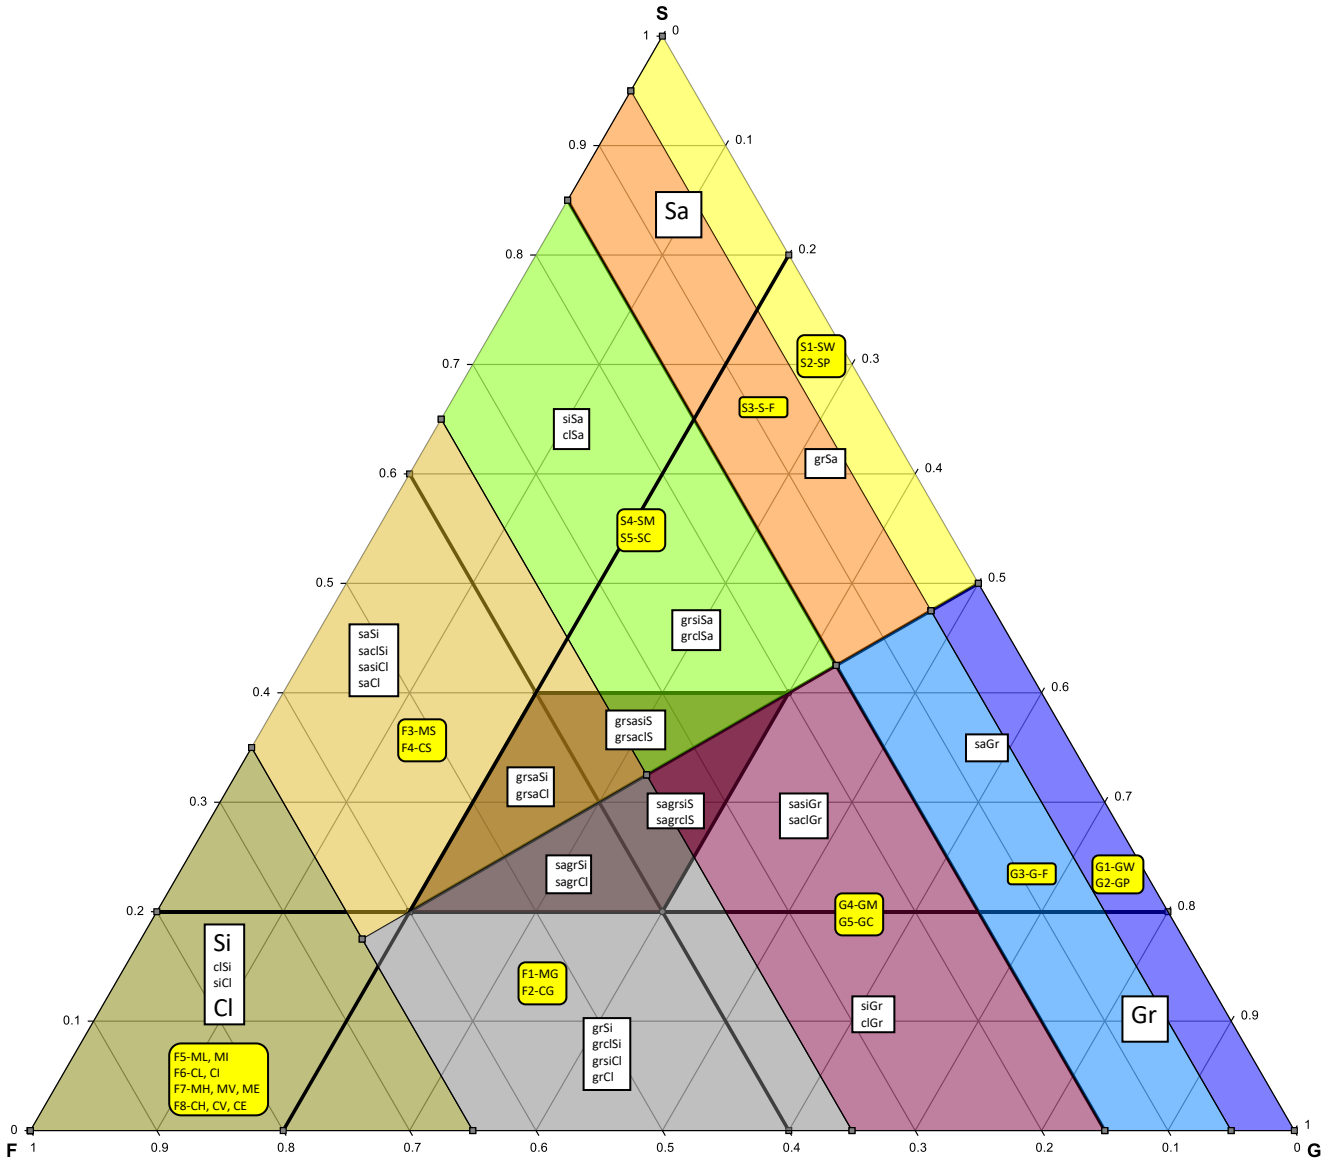

Pomůcka pro rychlou klasifikaci zemin

Pracovní verze

Soil classification EN 14688/CSN 731001

Barevná pole se žlutými popisy jsou dle ČSN 731001

Pole oddělená tlustými čarami s bílými popisy jsou dle EN 14688